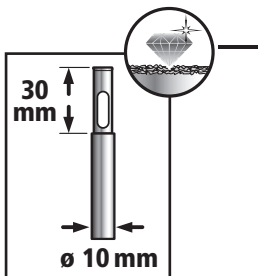

5918000

wolcraft®

Ø  
**10**  
mm

014345918 Q04 - 5918 000

Type Approved  
Safety  
Regular Production  
Surveillance

www.tuv.com  
ID 0000039234

max.  
1.000  
RPM

für • for • pour • per